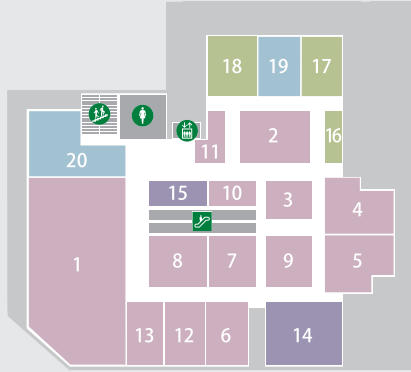

MARUYA GARDENS FLOOR GUIDE

マルヤガーデンズ フロアガイド

2

FASHION

ファッション
雑貨
リラクゼーション
ヘアサロン

レディスファッション

- ① ノリエム
  099-227-8193
- ② エスクリームショップ
  099-227-0099
- ③ キュテラ
  099-295-3215
- ④ カリテ
  099-248-7797
- ⑤ ワコール ザストア
  099-222-3593
- ⑥ ハリス
  099-248-7795
- ⑦ ケティ
  099-248-7798
- ⑧ パオデロ
  099-248-7798
- ⑨ シャンブルドニーム
  099-216-8827

アクセサリ

- ⑩ ナトゥーラ
  099-227-8228
- ⑪ レガレット
  099-248-7727

シューズ

- ⑫ カンペール
  099-210-7400
- ⑬ トリップン
  099-227-0280

雑貨

- ⑭ グランマレ
  099-216-8828
- ⑮ ビンキーベル
  099-248-7718

ヘルス&ビューティ

- ⑯ ジェーンアイルデール
  099-227-2235
- ⑰ エステワム
  099-227-2235
- ⑱ ラフィネ
  099-227-8201

ヘアサロン

- ⑲ アー jewels
  099-227-2235
- ⑳ ルコンテ
  099-248-7706